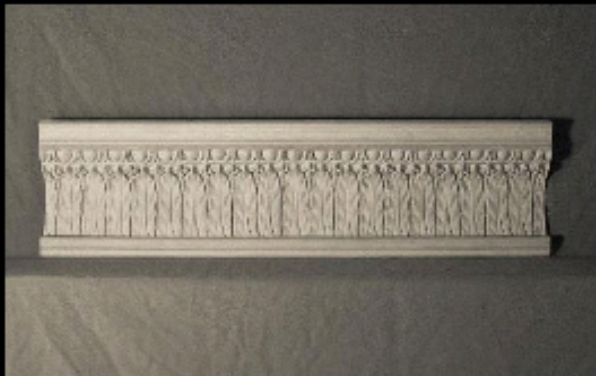

Position: ornamentierte Hohlkehle Ø17  
Bemaßung: H 18.5cm T 20cm

Position: ornamentierte Hohlkehle Ø18  
Bemaßung: H 17cm T 22cm

Position: ornamentierte Hohlkehle 019  
Bemaßung: H 20cm T 25cm

Position: ornamentierte Hohlkehle 020  
Bemaßung: H 18cm T 18cm